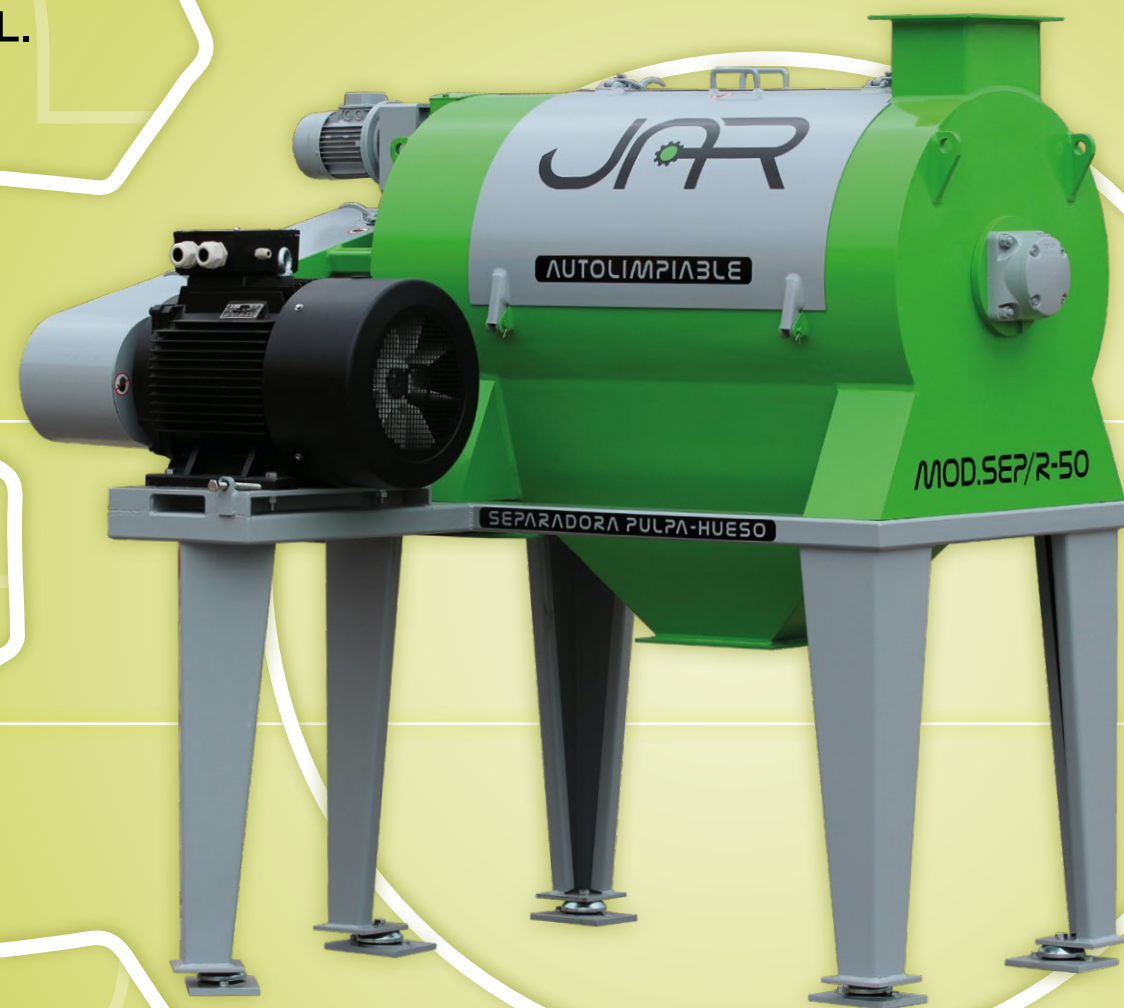

ILDEFONSO ROSA RAMÍREZ E HIJOS, S.L.

Fabricación de maquinaria

SEP/R-50

SEPARADORA DE PULPA-HUESO

PULP-BONE SEPARATOR

DISPONIBLE EN ACERO INOXIDABLE
AVAILABLE IN STAINLESS STEEL

Síguenos en:

www.jarirr.com

ISO 9001
BUREAU VERITAS
Certification

SEPARADORA DE PULPA-HUESO SEP/R-50

PULP-BONE SEPARATOR SEP/R-50

i CARACTERÍSTICAS GENERALES

CARACTERÍSTICAS TÉCNICAS:

- Capacidad de 14.000 a 16.000 kg. de masa por hora.
- Construcción resistente.
- Consumo de un motor de 50 cv. y un motor reductor de 0,75 cv. continuos.

GENERALIDADES:

- Criba troncocónica de acero inoxidable.
- Cuchillas en acero inoxidable.
- Cuchillas reversibles.
- Autolimpiable.
- Peso de 1.070 kg.

DISPONIBLE EN ACERO INOXIDABLE

i GENERAL FEATURES

TECHNICAL CHARACTERISTICS:

- Capacity from 14.000 to 16.000 kg. of mass per hour.
- Heavy-duty construction
- Consumption of a 50 hp. engine and a reducer motor of 0,75 hp. continuous.

GENERAL:

- Stainless steel frustoconical sieve.
- Stainless steel blades.
- Reversible blades.
- Self-cleaning.
- Weight of 1,070 kg.