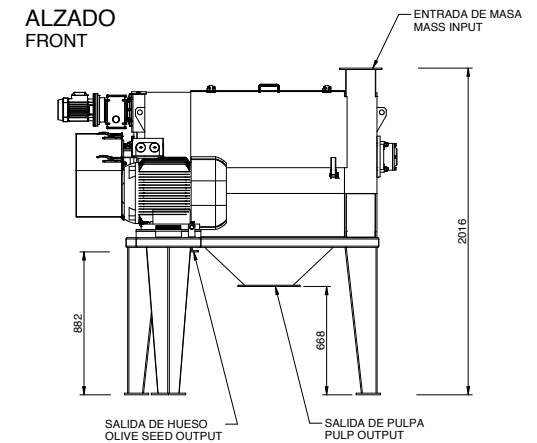

SEPARADORA DE PULPA-HUESO SEP/R-50

PULP-BONE SEPARATOR SEP/R-50

i CARACTERÍSTICAS GENERALES

CARACTERÍSTICAS TÉCNICAS:

- Capacidad de 14.000 a 16.000 kg. de masa por hora.
- Construcción resistente.
- Consumo de un motor de 50 cv. y un motor reductor de 0,75 cv. continuos.

GENERALIDADES:

- Criba troncocónica de acero inoxidable.
- Cuchillas en acero inoxidable.
- Cuchillas reversibles.
- Autolimpiable.
- Peso de 1.070 kg.

DISPONIBLE EN ACERO INOXIDABLE

i GENERAL FEATURES

TECHNICAL CHARACTERISTICS:

- Capacity from 14.000 to 16.000 kg. of mass per hour.
- Heavy-duty construction
- Consumption of a 50 hp. engine and a reducer motor of 0,75 hp. continuous.

GENERAL:

- Stainless steel frustoconical sieve.
- Stainless steel blades.
- Reversible blades.
- Self-cleaning.
- Weight of 1,070 kg.

ALSO IN STAINLESS STEEL

i DIMENSIONES / DIMENSIONS

NOTA: El fabricante se reserva el derecho a modificar cualquier especificación de la maquinaria, sin necesidad de previo aviso. Sin que esto conlleve una reclamación por parte del comprador.

NOTE: The manufacturer reserves the right to change any specification of equipment without notice. Without this entails a claim by the buyer.

Síguenos en:

www.jarirr.com

JAR ILDEFONSO ROSA RAMÍREZ E HIJOS, S.L.

Fabricación de maquinaria

Ctra. de Cazorla, s/n · Apdo. de Correos 44 · 23100 · Mancha Real (Jaén) · ESPAÑA
T: (+34) 953 350 238 · F: (+34) 953 352 736 · jarirr@jarirr.com · www.jarirr.com

ISO 9001

BUREAU VERITAS
Certification