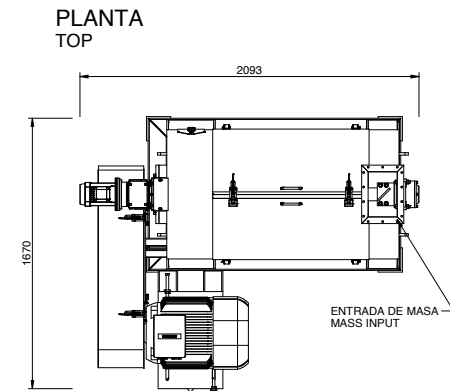

SEPARADORA DE PULPA-HUESO SEP/R-50

PULP-BONE SEPARATOR SEP/R-50

i CARACTERÍSTICAS GENERALES

CARACTERÍSTICAS TÉCNICAS:

- Capacidad de 14.000 a 16.000 kg. de masa por hora.
- Construcción resistente.
- Consumo de un motor de 50 cv. y un motor reductor de 0,75 cv. continuos.

GENERALIDADES:

- Criba troncocónica de acero inoxidable.
- Cuchillas en acero inoxidable.
- Cuchillas reversibles.
- Autolimpiable.
- Peso de 1.070 kg.

DISPONIBLE EN ACERO INOXIDABLE

i GENERAL FEATURES

TECHNICAL CHARACTERISTICS:

- Capacity from 14.000 to 16.000 kg. of mass per hour.
- Heavy-duty construction
- Consumption of a 50 hp. engine and a reducer motor of 0,75 hp. continuous.

GENERAL:

- Stainless steel frustoconical sieve.
- Stainless steel blades.
- Reversible blades.
- Self-cleaning.
- Weight of 1,070 kg.

ALSO IN STAINLESS STEEL

i DIMENSIONES / DIMENSIONS

NOTA: El fabricante se reserva el derecho a modificar cualquier especificación de la maquinaria, sin necesidad de previo aviso. Sin que esto conlleve una reclamación por parte del comprador.

NOTE: The manufacturer reserves the right to change any specification of equipment without notice. Without this entails a claim by the buyer.

Síguenos en:

www.jarirr.com

JAR ILDEFONSO ROSA RAMÍREZ E HIJOS, S.L.

Fabricación de maquinaria

Ctra. de Cazorla, s/n · Apdo. de Correos 44 · 23100 · Mancha Real (Jaén) · ESPAÑA
T: (+34) 953 350 238 · F: (+34) 953 352 736 · jarirr@jarirr.com · www.jarirr.com

ISO 9001

BUREAU VERITAS
Certification