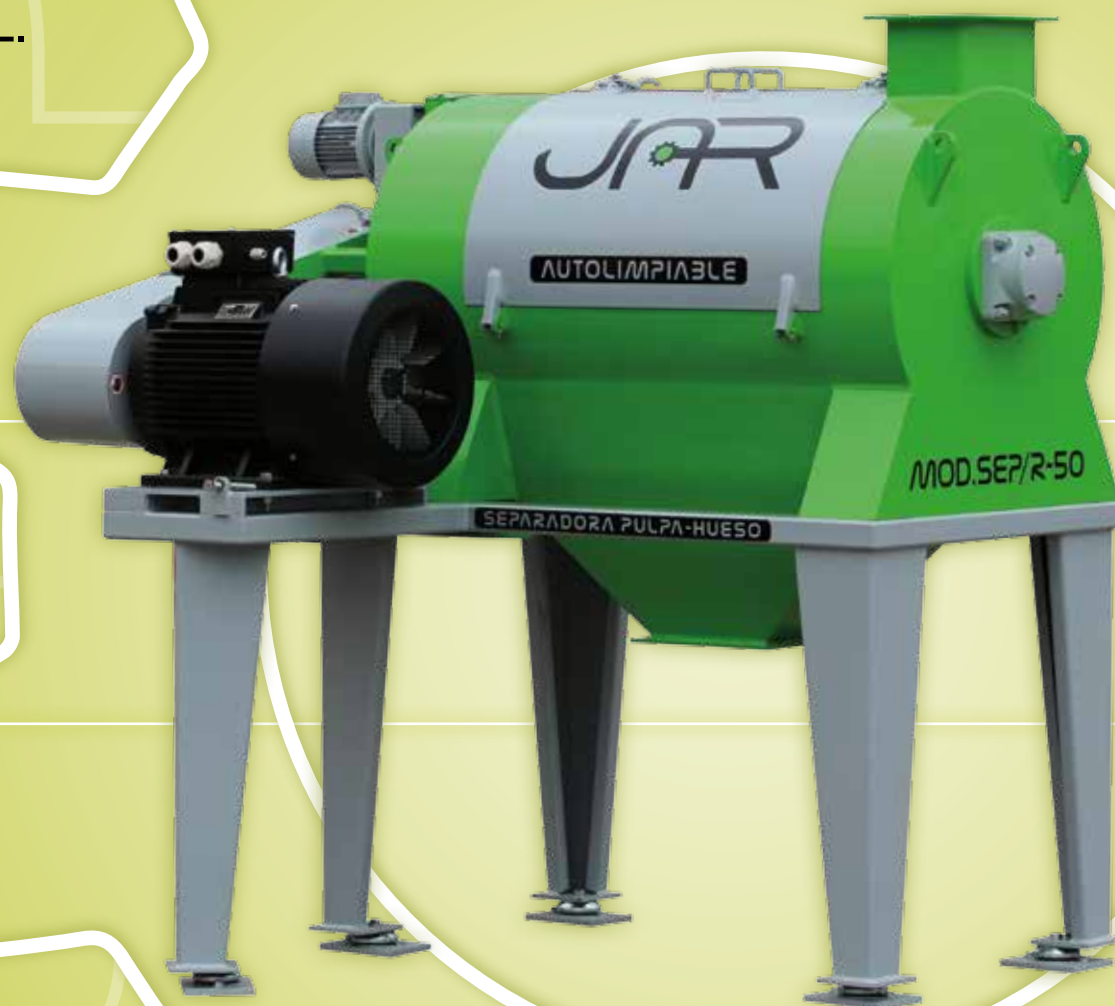

ILDEFONSO ROSA RAMÍREZ E HIJOS, S.L.

Fabricación de maquinaria

SEP/R-50

SEPARADORA DE ACEITUNAS

SEPARADORA PÔLPA E GAROÇO

TAMBIÉN EN ACERO INOXIDABLE
TAMBÉM EM AÇO INOXIDÁVEL

ISO 9001

BUREAU VERITAS
Certification

Síguenos en:

www.jarirr.com

SEPARADORA DE ACEITUNAS SEP/R-50

SEPARADORA PÔLPA E GAROÇO SEP/R-50

i CARACTERÍSTICAS GENERALES

CARACTERÍSTICAS TÉCNICAS:

- Capacidad de 14.000 a 16.000 kg. de masa por hora.
- Construcción resistente.
- Fijación giratoria mediante rodamientos.
- Consumo de un motor de 50 cv. y un motor reductor de 0,75 cv. continuos.

GENERALIDADES:

- Criba troncocónica de acero inoxidable.
- Cuchillas en acero inoxidable.
- Cuchillas reversibles.
- Autolimpiable.
- Peso de 1.070 kg.

TAMBIÉN EN ACERO INOXIDABLE

i CARACTERÍSTICAS GERAIS

CARACTERÍSTICAS TÉCNICAS:

- Capacidade de 14.000 a 16.000 kg. de massa por hora.
- Construção resistente.
- Fixação giratória através de rolamentos de esferas.
- Consumo um motor de 50 cv. e um moto reductor de 0,75 cv. contínuos.