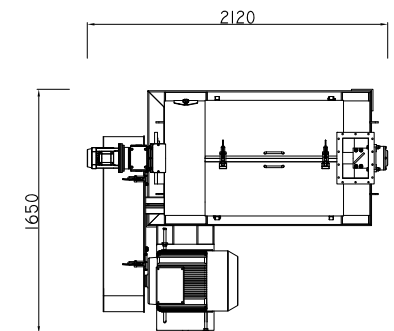

PLANTA PLANTA

NOTA: El fabricante se reserva el derecho a modificar cualquier especificación de la maquinaria, sin necesidad de previo aviso. Sin que esto conlleve una reclamación por parte del comprador.
NOTA: O fabricante reserva-se o direito a modificar qualquer especificação da maquinaria, sem necessidade do prévio aviso. Sem que isto implique uma reclamação por parte do comprador.

JAR ILDEFONSO ROSA RAMÍREZ E HIJOS, S.L.
Fabricación de maquinaria

Ctra. de Cazorla, s/n · Apdo. de Correos 44 · 23100 · Mancha Real (Jaén) · ESPAÑA
T: (+34) 953 350 238 · F: (+34) 953 352 736 · jarirr@jarirr.com · www.jarirr.com

Síguenos en:

www.jarirr.com