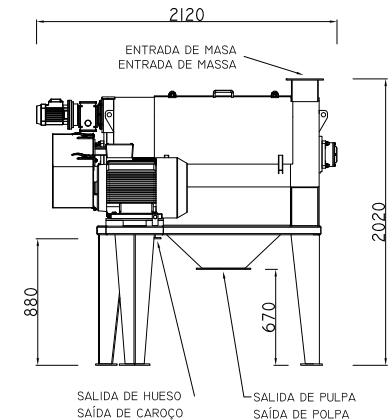

GENERALIDADES:

- Crivo cilíndrico-cónico de aço inoxidável.
- Lâminas de aço inoxidável.
- Lâminas reversíveis.
- Autolimpável.
- Peso de 1.070 kg.

TAMBÉM EM AÇO INOXIDABLE

i DIMENSIONES / DIMENSÕES

ALZADO ALÇADO