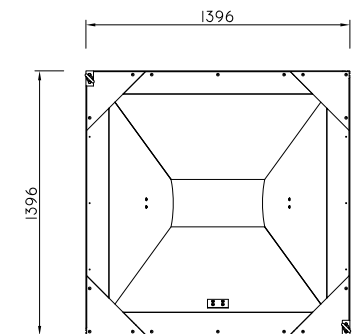

GENERALIDADES:

- Não dispõe de partes móveis, o que não estraga o fruto.
- Pesaje instrumentam de acordo com sistema de metrologia legal.
- Peso de PES/IR-620 - 135 kg.
- Peso de PES/R-763 - 304 kg.

TAMBÉM EM AÇO INOXIDABLE

i DIMENSIONES / DIMENSÕES

ALZADO ALÇADO

Mod. PES/R-763

PLANTA PLANTA

Mod. PES/R-763

NOTA: El fabricante se reserva el derecho a modificar cualquier especificación de la maquinaria, sin necesidad de previo aviso. Sin que esto conlleve una reclamación por parte del comprador.
NOTA: O fabricante reserva-se o direito a modificar qualquer especificação da maquinaria, sem necessidade do prévio aviso. Sem que isto implique uma reclamação por parte do comprador.