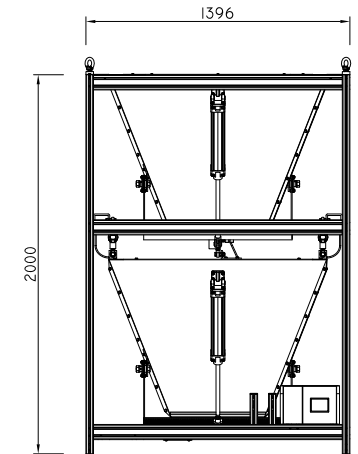

GENERALIDADES:

- No dispone de partes móviles, por lo cual no maltrata el fruto.
- Instrumento de pesaje conforme a metrología legal.
- Peso de PES/IR-620 - 135 kg.
- Peso de PES/R-763 - 304 kg.

TAMBIÉN EN ACERO INOXIDABLE

GENERALIDADES:

- Não dispõe de partes móveis, o que não estraga o fruto.
- Pesaje instrumentam de acordo com sistema de metrologia legal.
- Peso de PES/IR-620 - 135 kg.
- Peso de PES/R-763 - 304 kg.

TAMBÉM EM AÇO INOXIDABLE

i DIMENSIONES / DIMENSÕES

ALZADO ALÇADO

Mod. PES/R-763

PLANTA PLANTA

Mod. PES/R-763

NOTA: El fabricante se reserva el derecho a modificar cualquier especificación de la maquinaria, sin necesidad de previo aviso. Sin que esto conlleve una reclamación por parte del comprador.
NOTA: O fabricante reserva-se o direito a modificar qualquer especificação da maquinaria, sem necessidade do prévio aviso. Sem que isto implique uma reclamação por parte do comprador.